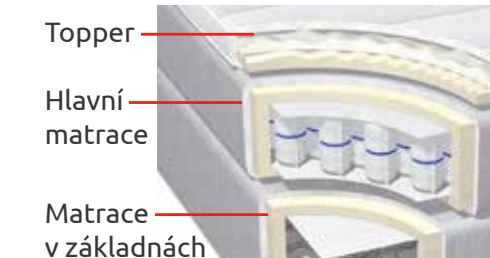

Možnost atypických rozměrů v délce i šířce. Extrémní řešení konzultujte se svým prodejcem.